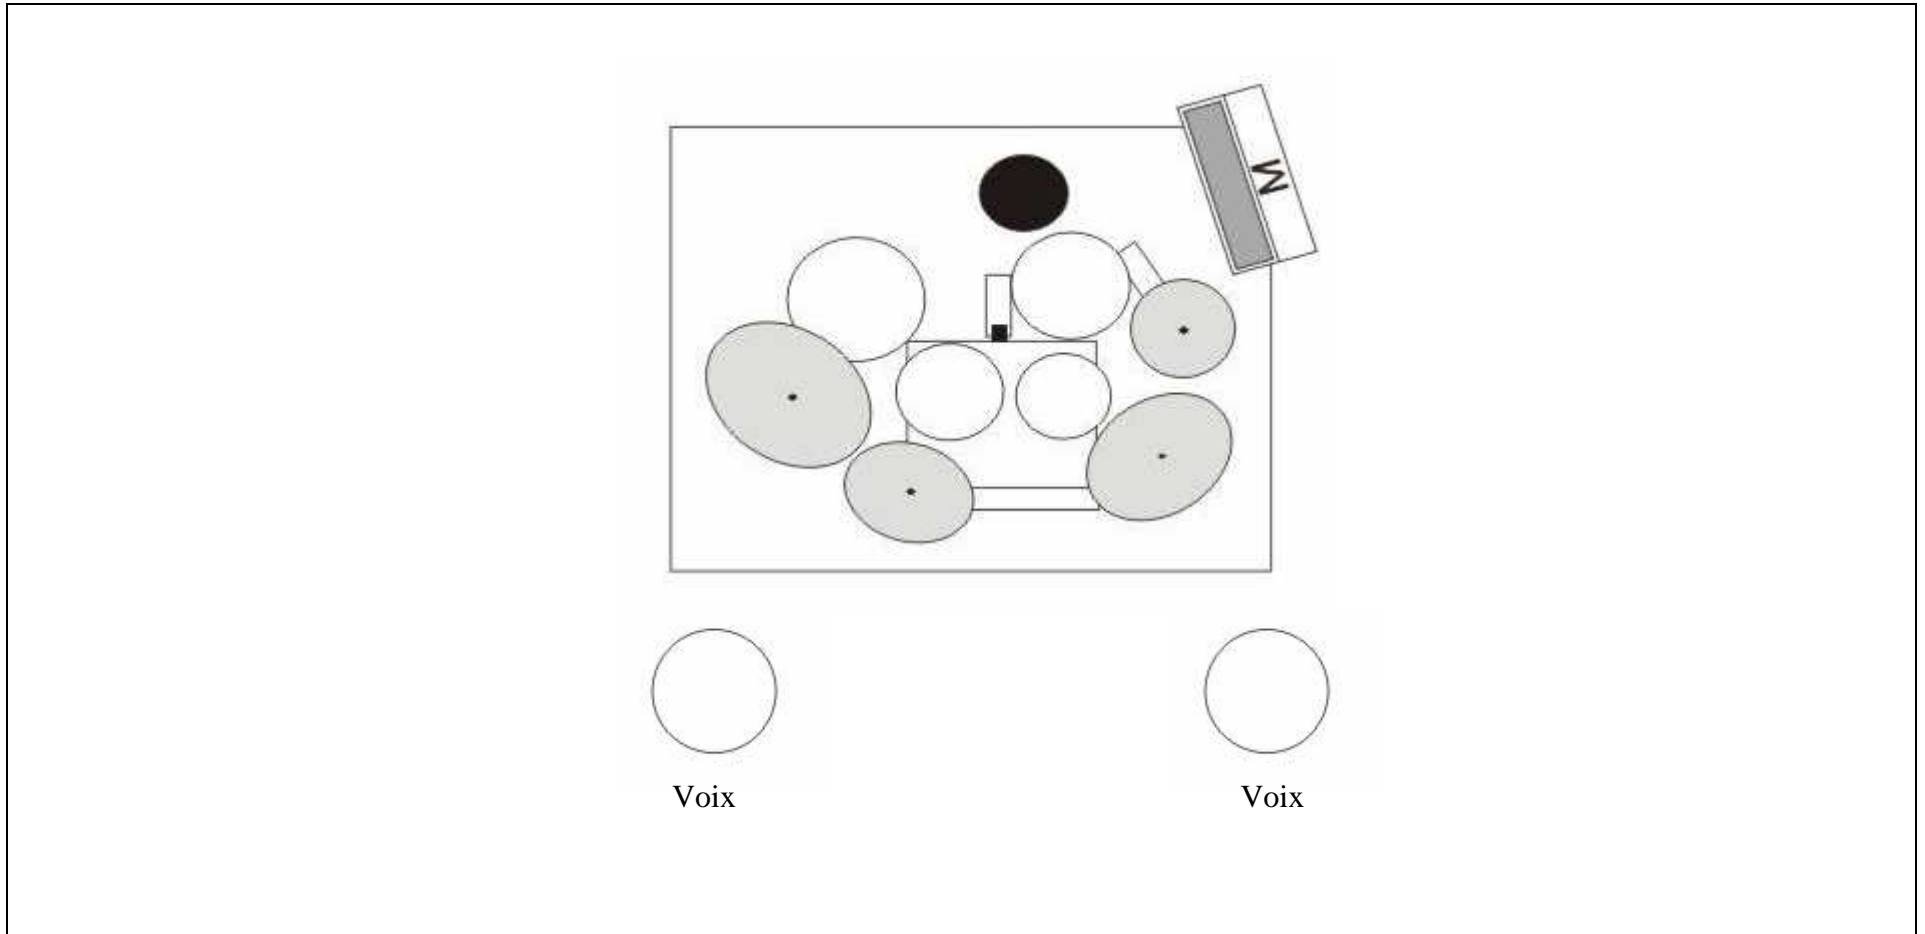

PAYSAGE DE FANTASIE

Rénata ROAGNA - Pascale LABBE - Denis FOURNIER

- PLAN DE SCÈNE -

PUBLIC